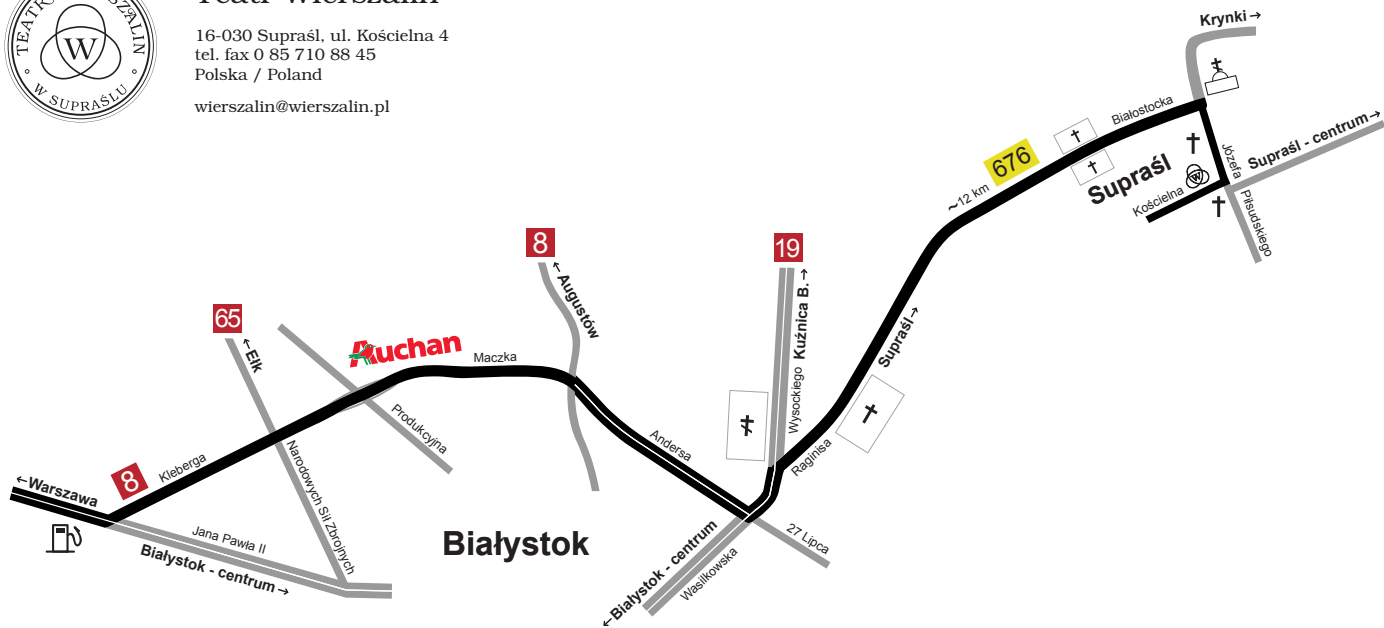

Teatr Wierszalin

16-030 Supraśl, ul. Kościelna 4
tel. fax 0 85 710 88 45
Polska / Poland

wierszalin@wierszalin.pl

W związku z tym, że miejsca na widowni nie są numerowane prosimy o pojawienie się na 15 minut przed rozpoczęciem spektaklu w celu zajęcia najbardziej dogodnego miejsca.

Przypominamy, że nasze przedstawienia w siedzibie Teatru w Supraślu przy ulicy Kościelnej 4 zaczynają się zawsze o godzinie 18⁰⁰.